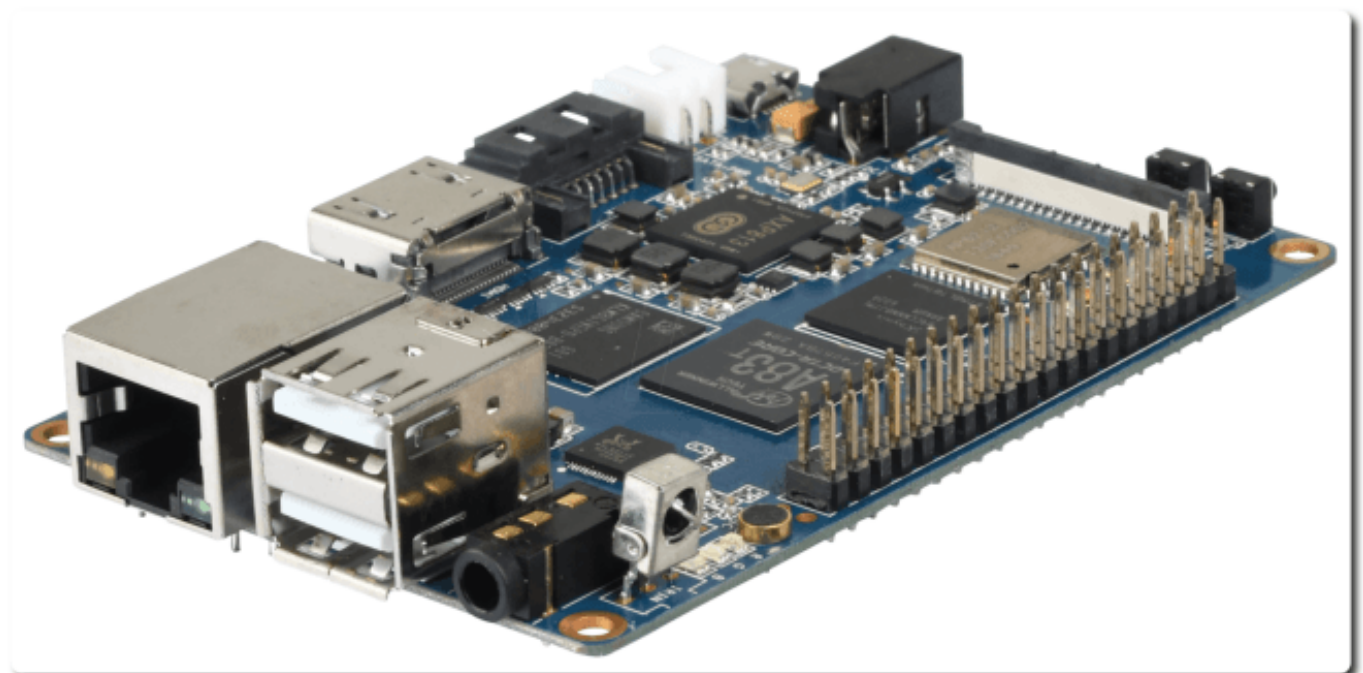

## Mini-Rechner

Author : x2beetree

Categories : [Arbeit](#), [Informatik](#), [Technik](#)

Tagged as : [Banana PI M3](#), [Mini-Pc](#), [Raspberry Pi](#)

Date : Mai 14, 2017

Juckt mich schon lange, mir einen Raspberry Pi oder ähnliches zuzulegen.

Darf auch gerne schon bequem alles mögliche mitbringen – wie der Banana PI M3

Und darauf dann ein Linux für Retro-Games. [Lakka](#).